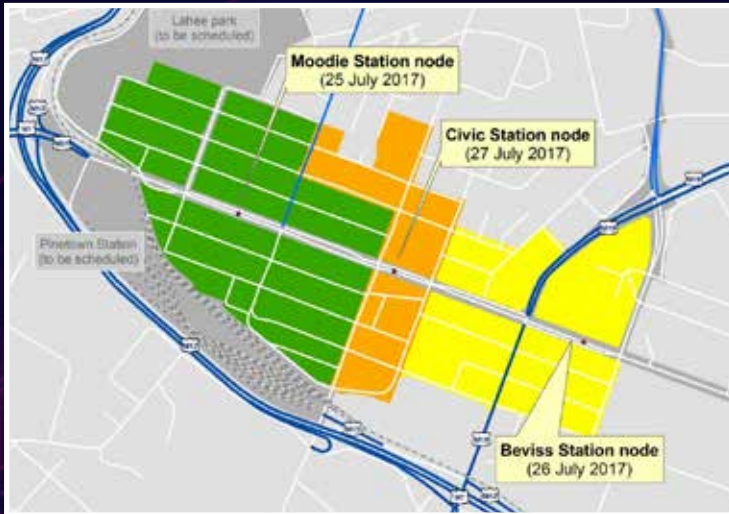

ISIMEMO: UMHLANGANO WOMPHEKATHI WOKUXOXISANA NOKUVEZWA KWEMIBONO NGOKUTHUTHUKISWA KWENGQALASIZINDA NGASESITESHINI SE-GO!DURBAN ESISEMGWAQWENI U-JOSIAH GUMEDE EPHEYINDANE

Imizila eyakhwelwe uhlelo lwe-Go!Durban esuka KwaMashu iya ePhayindane isiya ngasemaphethelweni. Nokwakhiwa kweziteshi zamabhasi edolobheni lase Phayindane nakho sekuya ngasekugcineni. Ngenxa yalokhu, uMasipala weTheku usebenzisana nalabo abathintekayo kulolu hlelo ukuze kuhlelwe ukuthuthukiswa kwedolobha ngaseziteshini sase Moodie, esaseCivic kanye nesase Beviss. Njengabanikazi, abaqashi kanye nabasebenzi abasebenzisa lezi zindawo, nimenywa ukuthi nize kunoma umuphi umhlangano womphakathi ozoba usizo kuwe. Lapha uzothola ithuba lokuveza umbono wakho ngokuthuthukiswa kwedolobha lase Phayindane.

Iminingwane Ngomhlangano	Usuku	Isikhathi	Indawo
Moodie Station Node	25 July 2017	14:00 – 16:00	Pinetown Civic Hall
Beviss Station Node	26 July 2017	14:00 – 16:00	Pinetown Civic Hall
Civic Station Node	27 July 2017	10:00 – 12:00	Pinetown Civic Hall